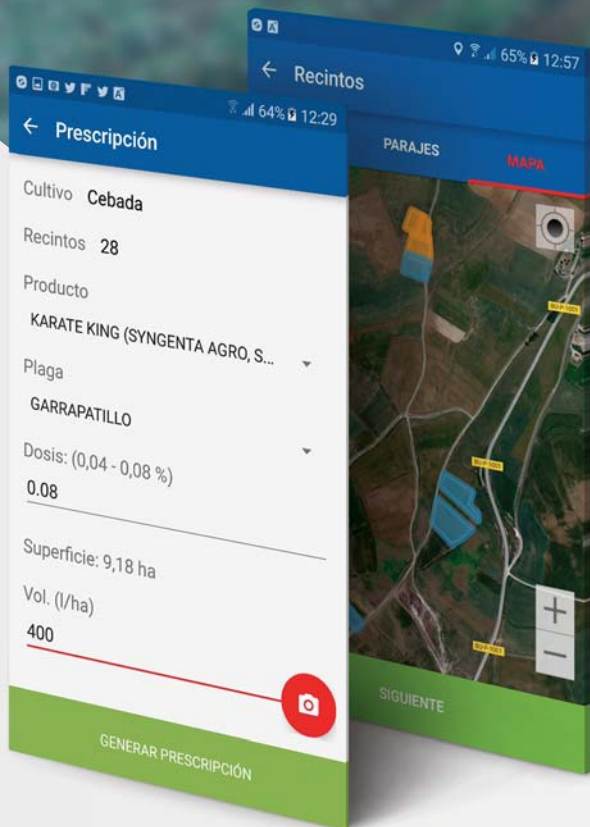

# Prescripción Fitosanitaria

La app del Asesor en Gestión Integrada de Plagas

Una herramienta imprescindible para el profesional de la Sanidad Vegetal, integrada con el Cuaderno de Explotación, la app del agricultor y la plataforma para el canal de distribución de productos fitosanitarios.

App desarrollada en colaboración con

Consejo General de Colegios Oficiales  
**de Ingenieros Técnicos Agrícolas**  
DE ESPAÑA

Si eres un ITA Colegiado, usuario de Cuaderno de Explotación aGROSLab, solicita la app de Asesor a tu Colegio