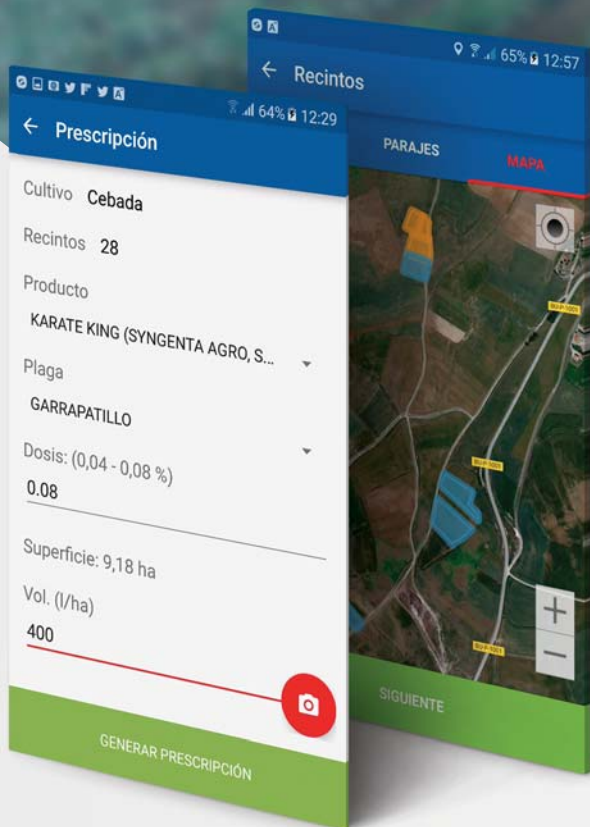

Prescripción Fitosanitaria

La app del Asesor en Gestión Integrada de Plagas

Una herramienta imprescindible para el profesional de la Sanidad Vegetal, integrada con el Cuaderno de Explotación, la app del agricultor y la plataforma para el canal de distribución de productos fitosanitarios.